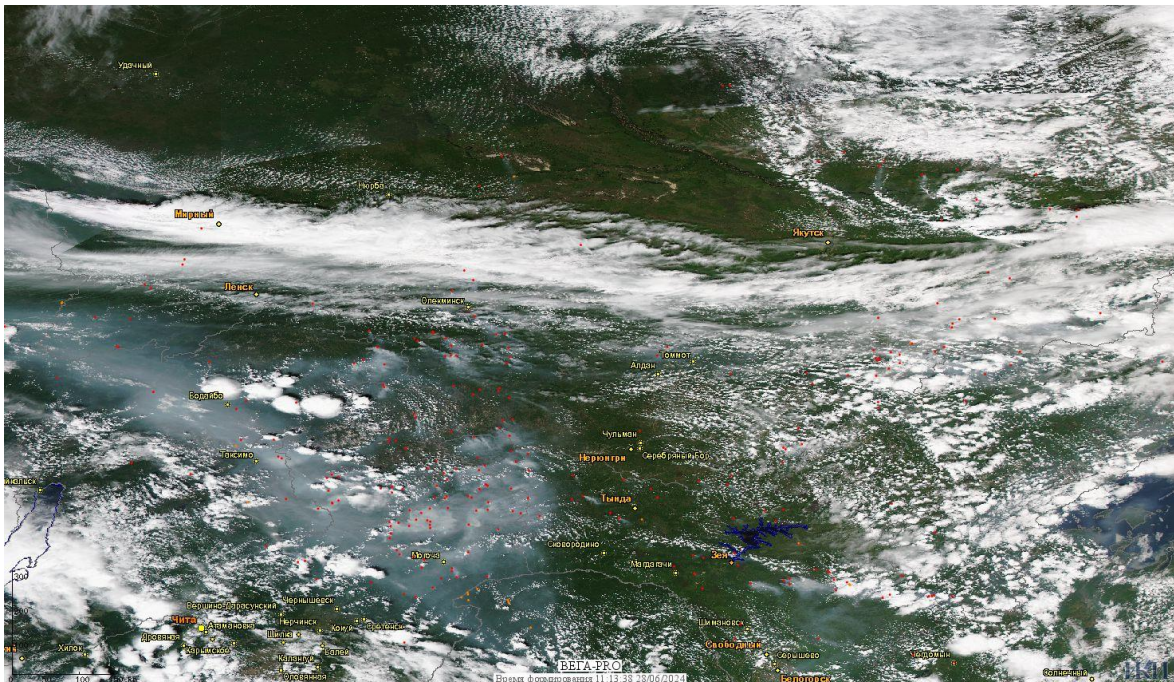

Пожарная ситуация в России по спутниковым данным

(обзор ситуации за 26.06.2024)

Всего за сутки 26.06.2024 на территории Российской Федерации (на всех видах территорий, включая сельскохозяйственные земли) по данным спутников Terra и Aqua наблюдалось **493 природных пожара** с активным горением, на которых было зарегистрировано **54306 горячих точек**.

По предварительной оценке огнем могло быть затронуто около 69,0 тыс га территории, покрытой лесом.

Для сравнения: 26.06.2023 года на территории России всего наблюдалось **269 природных пожаров**, на которых были зарегистрированы 5422 горячие точки. Из них пожаров, затронувших территорию, покрытую лесом, было 152, на которых было детектировано 4709 горячих точек.

Максимальное число активных пожаров наблюдалось в Дальневосточном федеральном округе (88), в том числе, на территории Магаданской области (44). На них было зарегистрировано 4034 (Дальневосточный федеральный округ) и 3139 (Магаданская область) горячих точек.

Огнем было затронуто около 15,8 тыс га территории, покрытой лесом.

Рис. 1 Пожары в Республике Саха (Якутии)

Информация подготовлена на основе данных центров приема НИЦ "Планета" (<http://planet.iitp.ru/index1.html>), спутникового сервиса ВЕГА (<http://pro-vega.ru>) и открытых зарубежных источников)