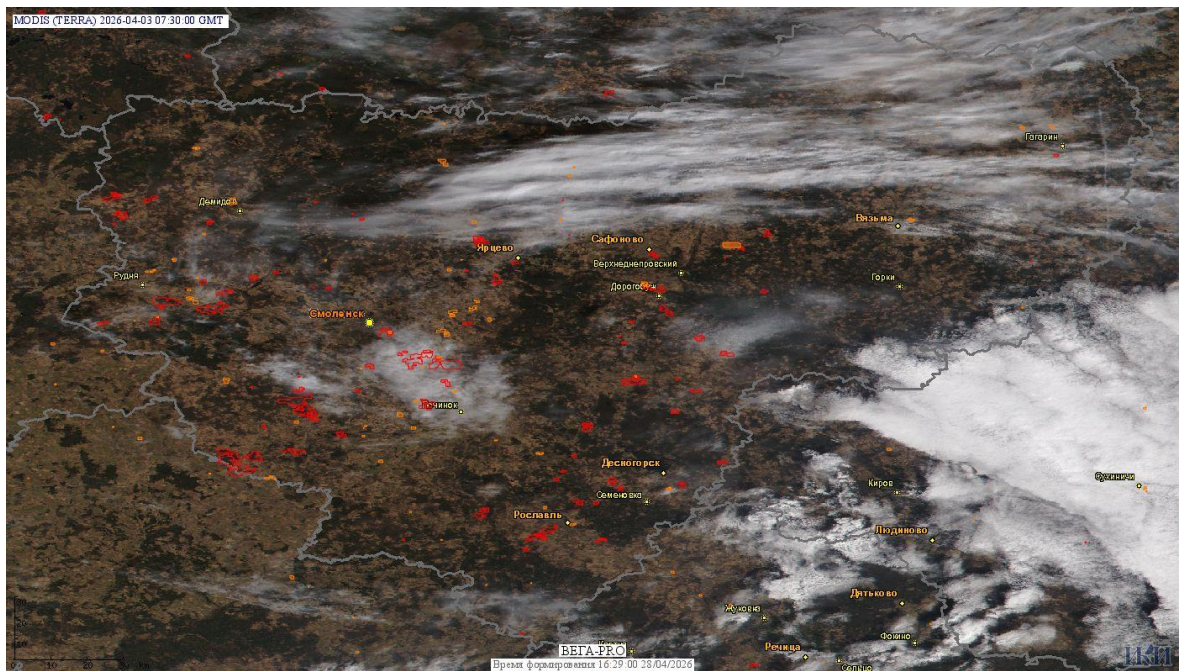

Пожарная ситуация в России по спутниковым данным

(обзор ситуации за 03.04.2026)

Всего за сутки 03.04.2026 на территории Российской Федерации (на всех видах территорий, включая сельскохозяйственные земли) по данным спутников Terra и Aqua наблюдалось **846 природных пожаров** с активным горением, на которых были зарегистрированы **14392 горячие точки**.

В том числе было зарегистрировано **374 активных пожара, затрагивающих территории, покрытые лесом (9588 горячих точек)**.

Максимальное число пожаров наблюдалось в Смоленской области (127). На них было зарегистрировано 1897 горячих точек.

Максимальное число активных пожаров наблюдалось в Центральном федеральном округе (437), в том числе, на территории Смоленской области (161). На них было зарегистрировано 4447 (Сибирский федеральный округ) и 2521 (Смоленская область) горячих точек.

Огнем было затронуто около 8,2 тыс га территории, покрытой лесом.

Рис. 1 Пожары и сельскохозяйственные палы в Смоленской области

(Информация подготовлена на основе данных центров приема НИЦ "Планета" (<http://planet.iitp.ru/index1.html>), спутникового сервиса ВЕГА (<http://pro-vega.ru>) и открытых зарубежных источников)