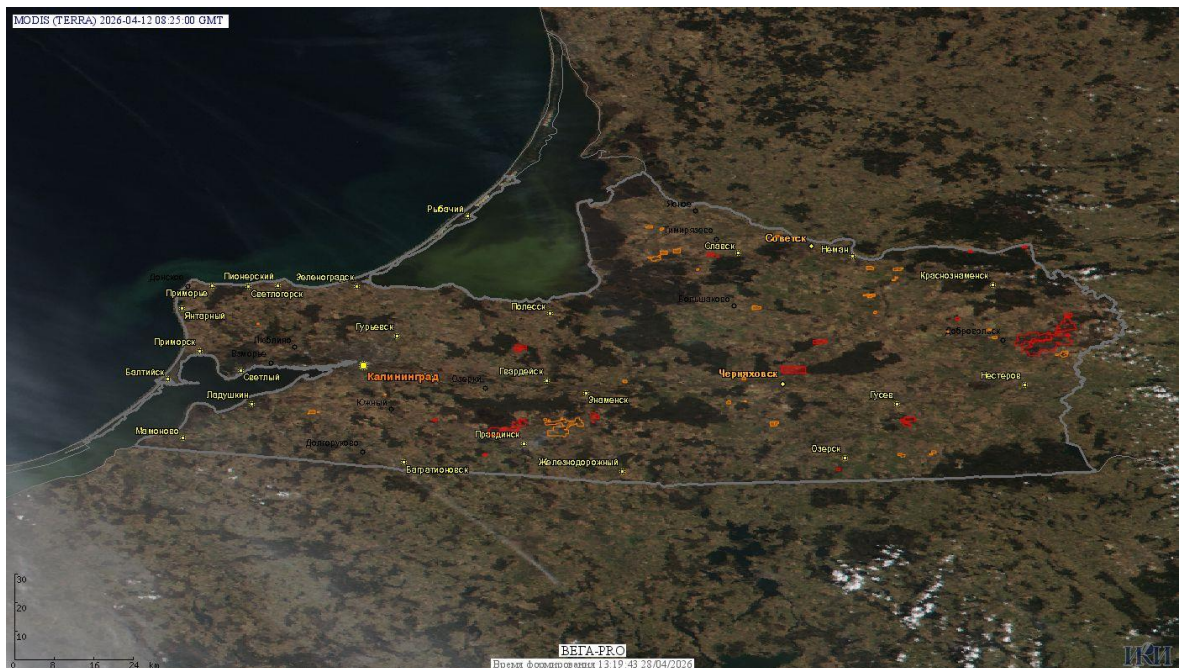

# Пожарная ситуация в России по спутниковым данным

(обзор ситуации за 12.04.2026)

**Всего за сутки 12.04.2026** на территории Российской Федерации (на всех видах территорий, включая сельскохозяйственные земли) по данным спутников Terra и Aqua наблюдалось **233 природных пожара** с активным горением, на которых было зарегистрировано **4077 горячих точек**.

В том числе было зарегистрировано **97 активных пожаров, затрагивающих территории, покрытые лесом (2540 горячих точек)**.

Максимальное число пожаров наблюдалось в Калининградской области (38). На них было зарегистрировано 315 горячих точек.

Максимальное число активных пожаров наблюдалось в Сибирском федеральном округе (598), в том числе, на территории Новосибирской области (171). На них было зарегистрировано 26961 (Сибирский федеральный округ) и 6932 (Новосибирская область) горячих точек.

Огнем было затронуто около 34,4 тыс га территории, покрытой лесом.

Рис. 1 Пожары и сельскохозяйственные палы в Калининградской области

(Информация подготовлена на основе данных центров приема НИЦ "Планета" (<http://planet.iitp.ru/index1.html>), спутникового сервиса ВЕГА (<http://pro-vega.ru>) и открытых зарубежных источников)