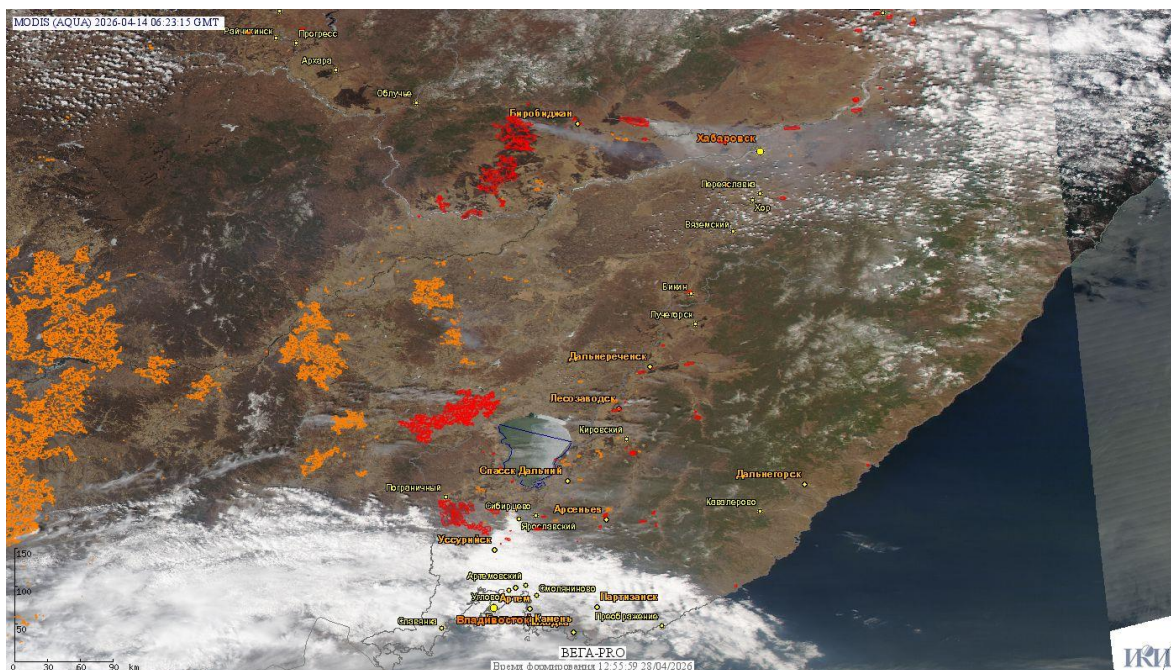

# Пожарная ситуация в России по спутниковым данным

(обзор ситуации за 14.04.2026)

**Всего за сутки 14.04.2026** на территории Российской Федерации (на всех видах территорий, включая сельскохозяйственные земли) по данным спутников Terra и Aqua наблюдалось **520 природных пожаров** с активным горением, на которых было зарегистрировано **12773 горячих точек**.

По предварительной оценке огнем могло быть затронуто около 19,5 тыс га территории, покрытой лесом.

**Для сравнения: 14.04.2025** года на территории России всего наблюдалось **818 природных пожаров**, на которых было зарегистрировано 51211 горячих точек. Из них пожаров, затронувших территорию, покрытую лесом, было 422, на которых было детектировано 46409 горячих точек.

Максимальное число активных пожаров наблюдалось в Сибирском федеральном округе (483), в том числе, на территории Забайкальского края (137). На них было зарегистрировано 48088 (Сибирский федеральный округ) и 33089 (Забайкальский край) горячих точек.

Огнем было затронуто около 92,6 тыс га территории, покрытой лесом.

Рис. 1 Пожары и сельскохозяйственные палы в Приморском крае и Еврейской а.о.

(Информация подготовлена на основе данных центров приема НИЦ "Планета" (<http://planet.iitp.ru/index1.html>), спутникового сервиса ВЕГА (<http://pro-vega.ru>) и открытых зарубежных источников)