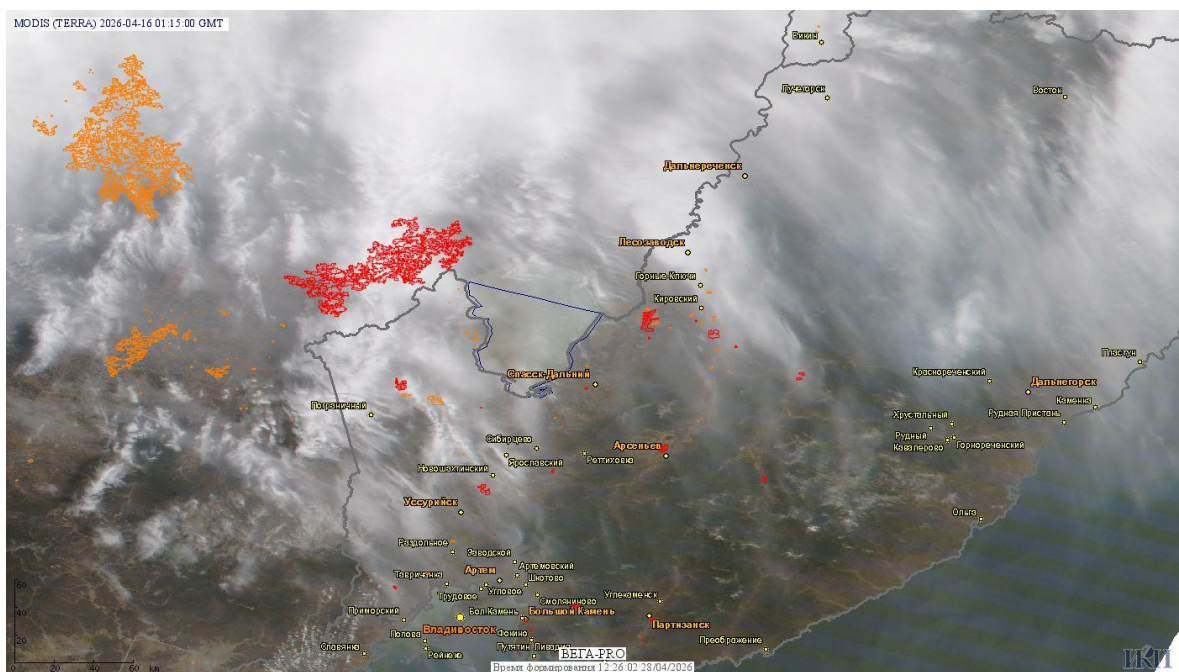

# Пожарная ситуация в России по спутниковым данным

(обзор ситуации за 16.04.2026)

**Всего за сутки 16.04.2026** на территории Российской Федерации (на всех видах территорий, включая сельскохозяйственные земли) по данным спутников Terra и Aqua наблюдалось **508 природных пожаров** с активным горением, на которых было зарегистрировано **7214 горячих точек**.

В том числе было зарегистрировано **148 активных пожаров, затрагивающих территории, покрытые лесом (7214 горячих точек)**.

Максимальное число пожаров наблюдалось в Приморском крае (48). На них были зарегистрированы 982 горячие точки.

По предварительной оценке огнем могло быть затронуто около 3,1 тыс га территории, покрытой лесом.

**Для сравнения: 16.04.2025** года на территории России всего наблюдалось **1478 природных пожаров**, на которых было зарегистрировано 29311 горячих точек. Из них пожаров, затронувших территорию, покрытую лесом, было 480, на которых было детектировано 19240 горячих точек.

Максимальное число активных пожаров наблюдалось в Центральном федеральном округе (657), в том числе, на территории Тульской области (126). На них было зарегистрировано 7131 (Центральный федеральный округ) и 126 (Тульская область) горячих точек.