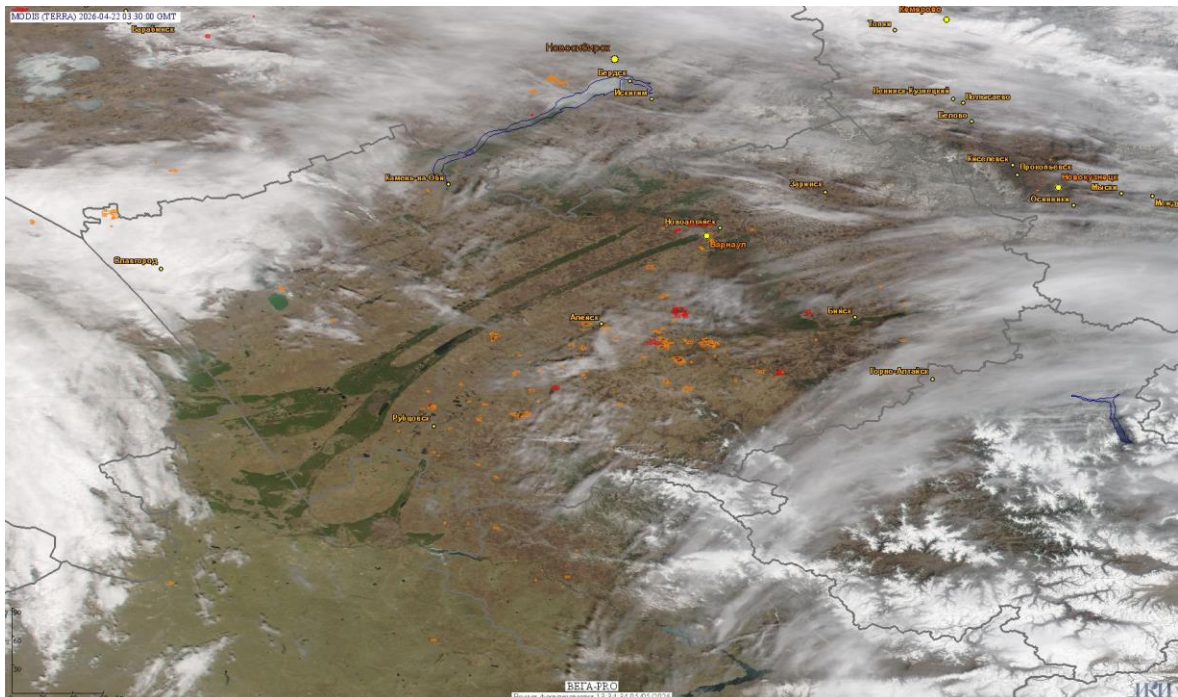

# Пожарная ситуация в России по спутниковым данным

(обзор ситуации за 22.04.2026)

**Всего за сутки 22.04.2026** на территории Российской Федерации (на всех видах территорий, включая сельскохозяйственные земли) по данным спутников Terra и Aqua наблюдалось **777 природных пожаров** с активным горением, на которых было зарегистрировано **13197 горячих точек**.

В том числе было зарегистрировано **265 активных пожаров, затрагивающих территории, покрытые лесом (6217 горячих точек)**.

Максимальное число пожаров наблюдалось в Алтайском крае (96). На них были зарегистрированы 2324 горячие точки.

Максимальное число активных пожаров наблюдалось в Центральном федеральном округе (503), в том числе, на территории Смоленской области (93). На них было зарегистрировано 5877 (Центральный федеральный) и 1322 (Смоленская область) горячих точек.

Огнем было затронуто около 8,0 тыс га территории, покрытой лесом.

Рис. 1 Пожары и сельскохозяйственные палы в Алтайском крае

(Информация подготовлена на основе данных центров приема НИЦ "Планета" (<http://planet.iitp.ru/index1.html>), спутникового сервиса ВЕГА (<http://pro-vega.ru>) и открытых зарубежных источников)