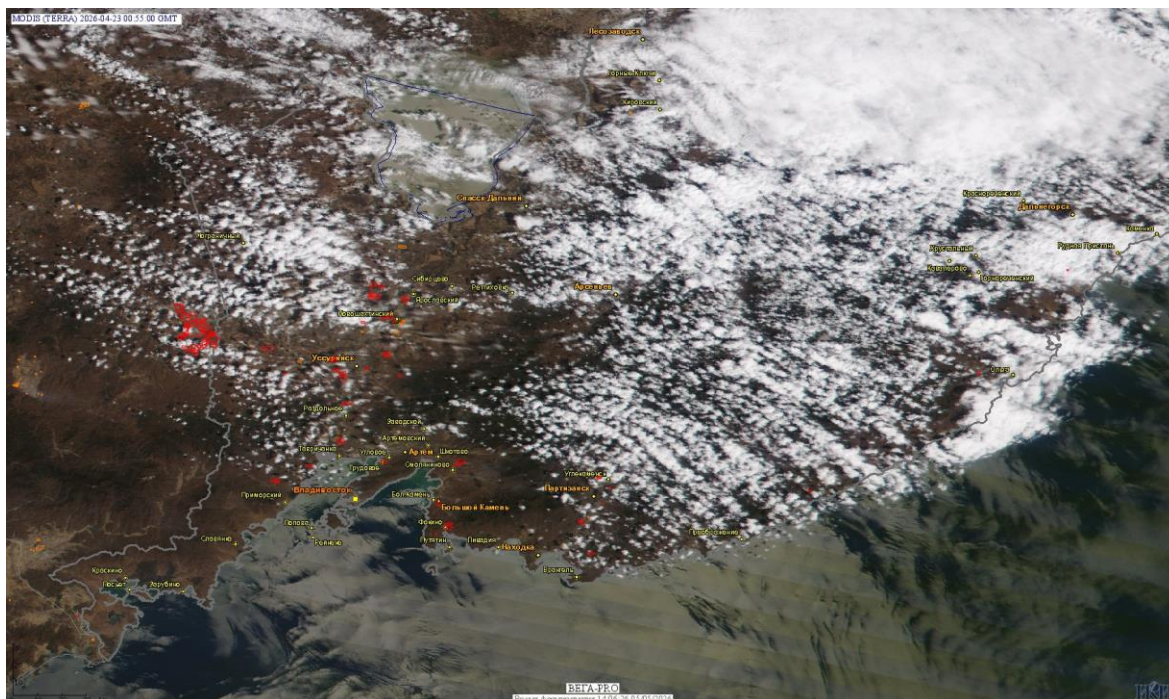

Пожарная ситуация в России по спутниковым данным

(обзор ситуации за 23.04.2026)

Всего за сутки 23.04.2026 на территории Российской Федерации (на всех видах территорий, включая сельскохозяйственные земли) по данным спутников Terra и Aqua наблюдалось **279 природных пожаров** с активным горением, на которых было зарегистрировано **3509 горячих точек**.

По предварительной оценке огнем могло быть затронуто около 1,3 тыс га территории, покрытой лесом.

Для сравнения: 23.04.2025 года на территории России всего наблюдалось **777 природных пожаров**, на которых были зарегистрированы 18772 горячие точки. Из них пожаров, затронувших территорию, покрытую лесом, было 275, на которых было детектировано 13714 горячих точек.

Максимальное число активных пожаров наблюдалось в Центральном федеральном округе (365), в том числе, на территории Смоленской области (64). На них было зарегистрировано 3716 (Центральный федеральный) и 773 (Смоленская область) горячих точек.

Огнем было затронуто около 129,2 тыс га территории, покрытой лесом.

Рис. 1 Пожары и сельскохозяйственные палы в Приморском крае

(Информация подготовлена на основе данных центров приема НИЦ "Планета" (<http://planet.iitp.ru/index1.html>), спутникового сервиса ВЕГА (<http://pro-vega.ru>) и открытых зарубежных источников)