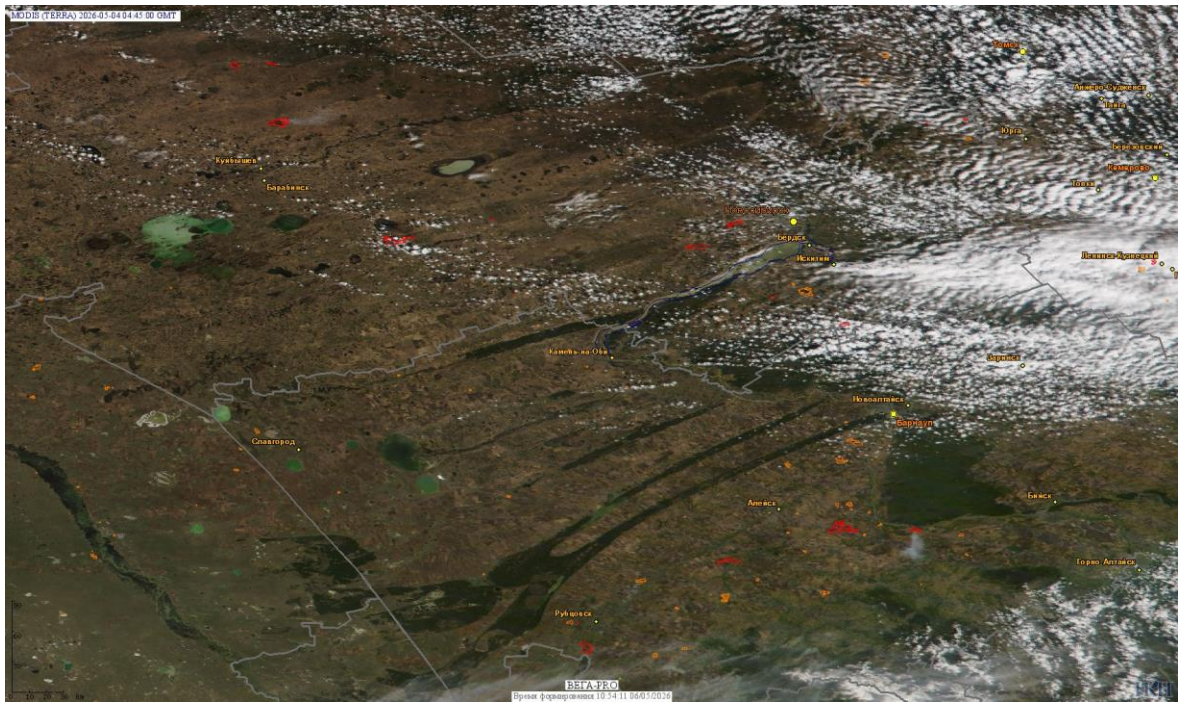

# Пожарная ситуация в России по спутниковым данным

(обзор ситуации за 04.05.2026)

**Всего за сутки 04.05.2026** на территории Российской Федерации (на всех видах территорий, включая сельскохозяйственные земли) по данным спутников Terra и Aqua наблюдалось **908 природных пожаров** с активным горением, на которых было зарегистрировано **17249 горячих точек**.

По предварительной оценке огнем могло быть затронуто около 5,7 тыс га территории, покрытой лесом.

**Для сравнения: 04.05.2025** года на территории России всего наблюдалось **399 природных пожаров**, на которых было зарегистрировано 21112 горячих точек. Из них пожаров, затронувших территорию, покрытую лесом, было 172, на которых было детектировано 19013 горячих точек.

Максимальное число активных пожаров наблюдалось в Сибирском федеральном округе (122), в том числе, на территории Забайкальского края (43). На них было зарегистрировано 18432 (Сибирский федеральный округ) и 15450 (Забайкальский край) горячих точек.

Огнем было затронуто около 53,0 тыс га территории, покрытой лесом.

Рис. 1 Пожары и сельскохозяйственные палы в Смоленской области

Рис. 2 Пожары и сельскохозяйственные палы в Алтайском крае и Новосибирской области