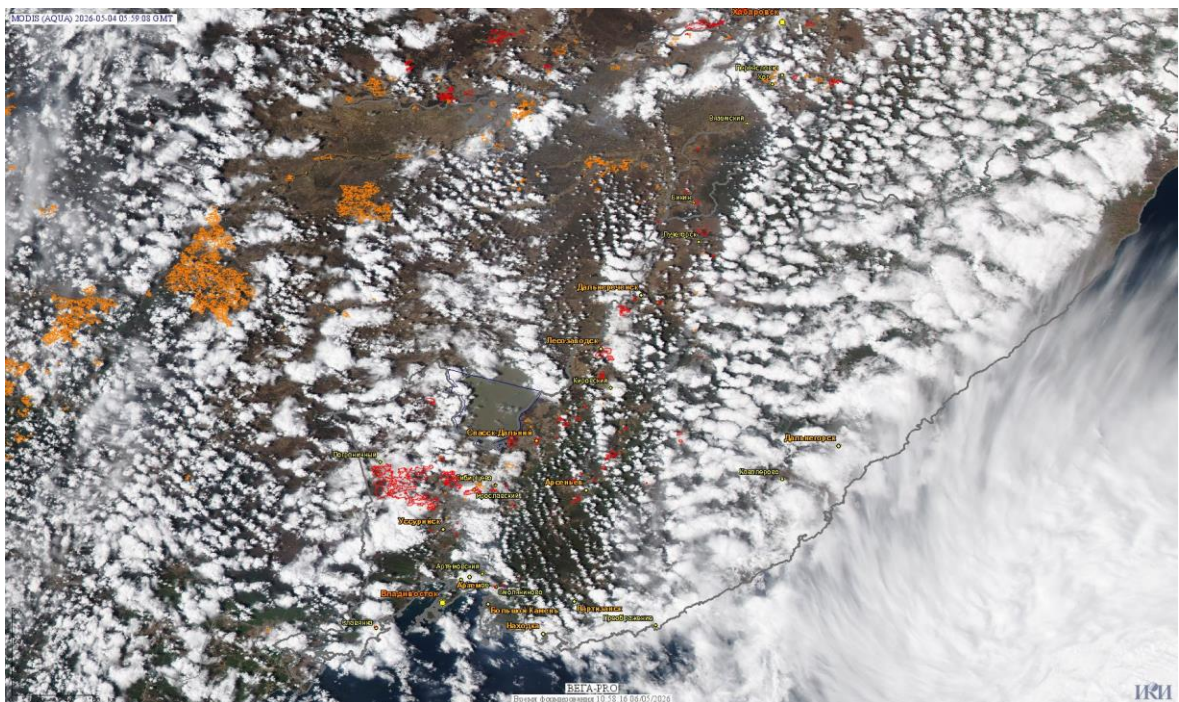

# Пожарная ситуация в России по спутниковым данным

(обзор ситуации за 04.05.2026)

**Всего за сутки 04.05.2026** на территории Российской Федерации (на всех видах территорий, включая сельскохозяйственные земли) по данным спутников Terra и Aqua наблюдалось **908 природных пожаров** с активным горением, на которых было зарегистрировано **17249 горячих точек**.

Максимальное число активных пожаров наблюдалось в Сибирском федеральном округе (122), в том числе, на территории Забайкальского края (43). На них было зарегистрировано 18432 (Сибирский федеральный округ) и 15450 (Забайкальский край) горячих точек.

Огнем было затронуто около 53,0 тыс га территории, покрытой лесом.

Рис. 1 Пожары и сельскохозяйственные палы в Смоленской области

Рис. 2 Пожары и сельскохозяйственные палы в Алтайском крае и Новосибирской области