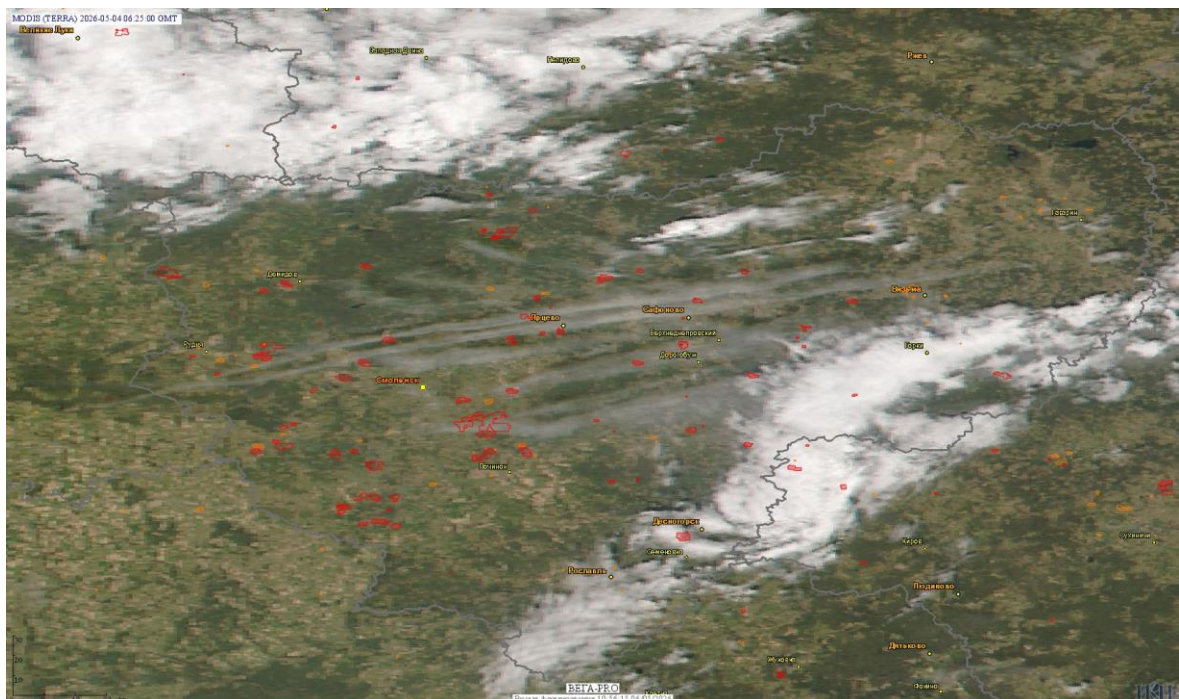

# Пожарная ситуация в России по спутниковым данным

(обзор ситуации за 04.05.2026)

**Всего за сутки 04.05.2026** на территории Российской Федерации (на всех видах территорий, включая сельскохозяйственные земли) по данным спутников Terra и Aqua наблюдалось **908 природных пожаров** с активным горением, на которых было зарегистрировано **17249 горячих точек**.

По предварительной оценке огнем могло быть затронуто около 5,7 тыс га территории, покрытой лесом.

**Для сравнения: 04.05.2025** года на территории России всего наблюдалось **399 природных пожаров**, на которых было зарегистрировано 21112 горячих точек. Из них пожаров, затронувших территорию, покрытую лесом, было 172, на которых было детектировано 19013 горячих точек.

Максимальное число активных пожаров наблюдалось в Сибирском федеральном округе (122), в том числе, на территории Забайкальского края (43). На них было зарегистрировано 18432 (Сибирский федеральный округ) и 15450 (Забайкальский край) горячих точек.

Огнем было затронуто около 53,0 тыс га территории, покрытой лесом.

Рис. 1 Пожары и сельскохозяйственные палы в Смоленской области

Рис. 2 Пожары и сельскохозяйственные палы в Алтайском крае и Новосибирской области