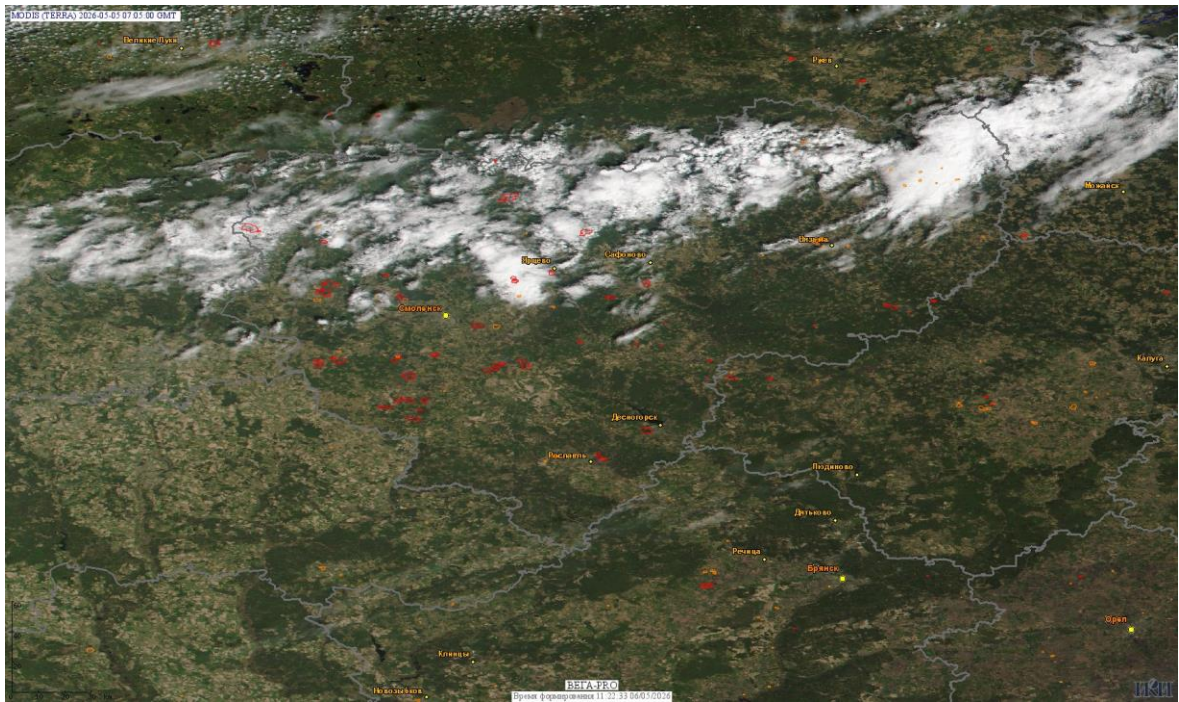

# Пожарная ситуация в России по спутниковым данным

(обзор ситуации за 05.05.2026)

**Всего за сутки 05.05.2026** на территории Российской Федерации (на всех видах территорий, включая сельскохозяйственные земли) по данным спутников Terra и Aqua наблюдалось **811 природных пожаров** с активным горением, на которых было зарегистрировано **11099 горячих точек**.

По предварительной оценке огнем могло быть затронуто около 3,7 тыс га территории, покрытой лесом.

**Для сравнения: 05.05.2025** года на территории России всего наблюдалось **488 природных пожаров**, на которых были зарегистрированы 22664 горячие точки. Из них пожаров, затронувших территорию, покрытую лесом, было 178, на которых было детектировано 19387 горячих точек.

Максимальное число активных пожаров наблюдалось в Сибирском федеральном округе (198), в том числе, на территории Алтайского края (58). На них было зарегистрировано 19134 (Сибирский федеральный округ) и 988 (Алтайский край) горячих точек.

Огнем было затронуто около 43,0 тыс га территории, покрытой лесом.

Рис. 1 Пожары и сельскохозяйственные палы в Приморском крае и Еврейской а.о.

Рис. 2 Пожары и сельскохозяйственные палы в Смоленской области