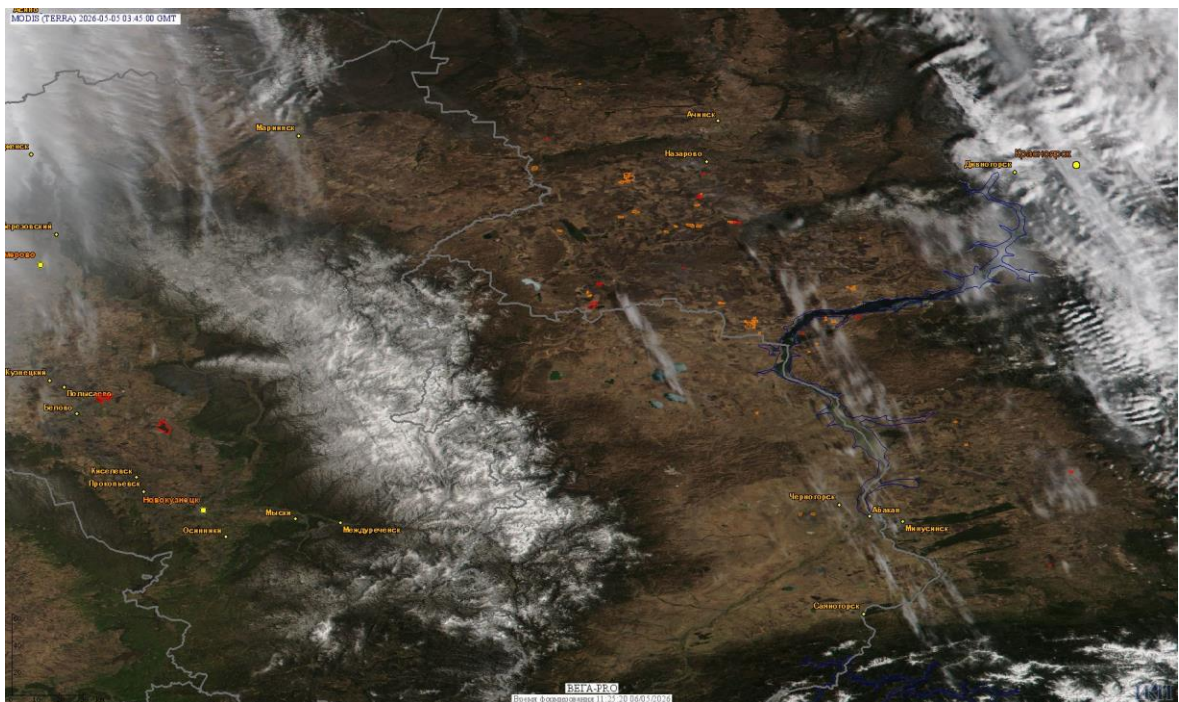

# Пожарная ситуация в России по спутниковым данным

(обзор ситуации за 05.05.2026)

**Всего за сутки 05.05.2026** на территории Российской Федерации (на всех видах территорий, включая сельскохозяйственные земли) по данным спутников Terra и Aqua наблюдалось **811 природных пожаров** с активным горением, на которых было зарегистрировано **11099 горячих точек**.

По предварительной оценке огнем могло быть затронуто около 3,7 тыс га территории, покрытой лесом.

**Для сравнения: 05.05.2025** года на территории России всего наблюдалось **488 природных пожаров**, на которых были зарегистрированы 22664 горячие точки. Из них пожаров, затронувших территорию, покрытую лесом, было 178, на которых было детектировано 19387 горячих точек.

Максимальное число активных пожаров наблюдалось в Сибирском федеральном округе (198), в том числе, на территории Алтайского края (58). На них было зарегистрировано 19134 (Сибирский федеральный округ) и 988 (Алтайский край) горячих точек.

Огнем было затронуто около 43,0 тыс га территории, покрытой лесом.

Рис. 1 Пожары и сельскохозяйственные палы в Приморском крае и Еврейской а.о.

Рис. 2 Пожары и сельскохозяйственные палы в Смоленской области