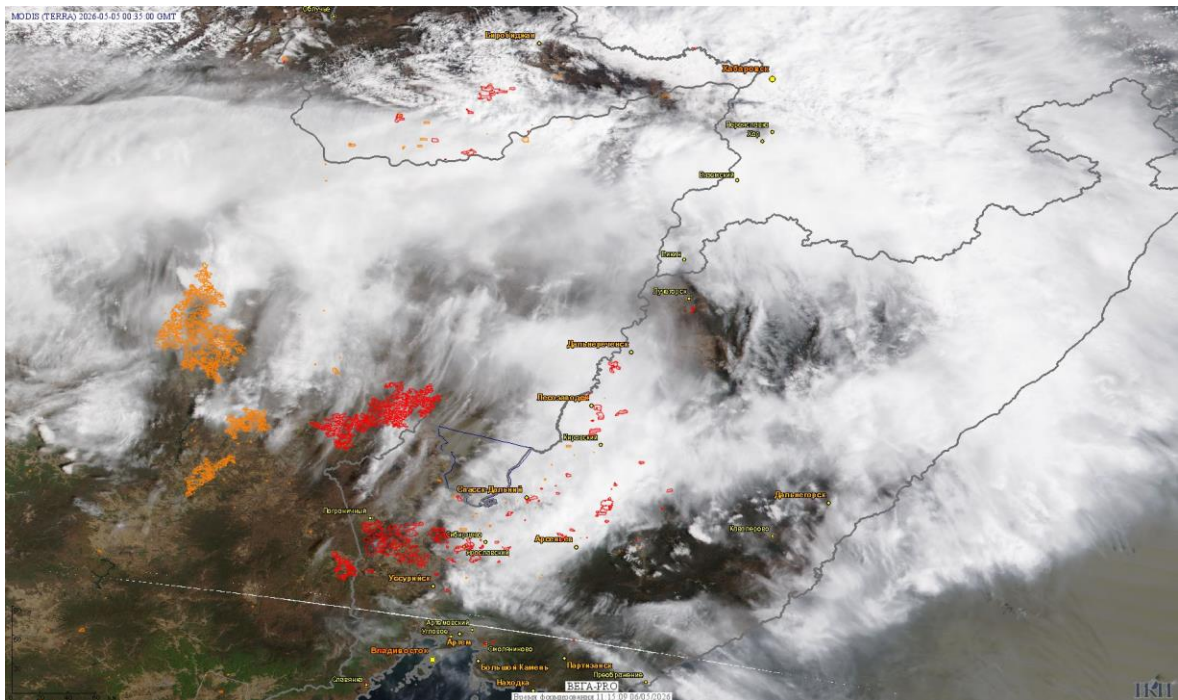

# Пожарная ситуация в России по спутниковым данным

(обзор ситуации за 05.05.2026)

**Всего за сутки 05.05.2026** на территории Российской Федерации (на всех видах территорий, включая сельскохозяйственные земли) по данным спутников Terra и Aqua наблюдалось **811 природных пожаров** с активным горением, на которых было зарегистрировано **11099 горячих точек**.

По предварительной оценке огнем могло быть затронуто около 3,7 тыс га территории, покрытой лесом.

**Для сравнения: 05.05.2025** года на территории России всего наблюдалось **488 природных пожаров**, на которых были зарегистрированы 22664 горячие точки. Из них пожаров, затронувших территорию, покрытую лесом, было 178, на которых было детектировано 19387 горячих точек.

Максимальное число активных пожаров наблюдалось в Сибирском федеральном округе (198), в том числе, на территории Алтайского края (58). На них было зарегистрировано 19134 (Сибирский федеральный округ) и 988 (Алтайский край) горячих точек.

Огнем было затронуто около 43,0 тыс га территории, покрытой лесом.

Рис. 1 Пожары и сельскохозяйственные палы в Приморском крае и Еврейской а.о.

Рис. 2 Пожары и сельскохозяйственные палы в Смоленской области